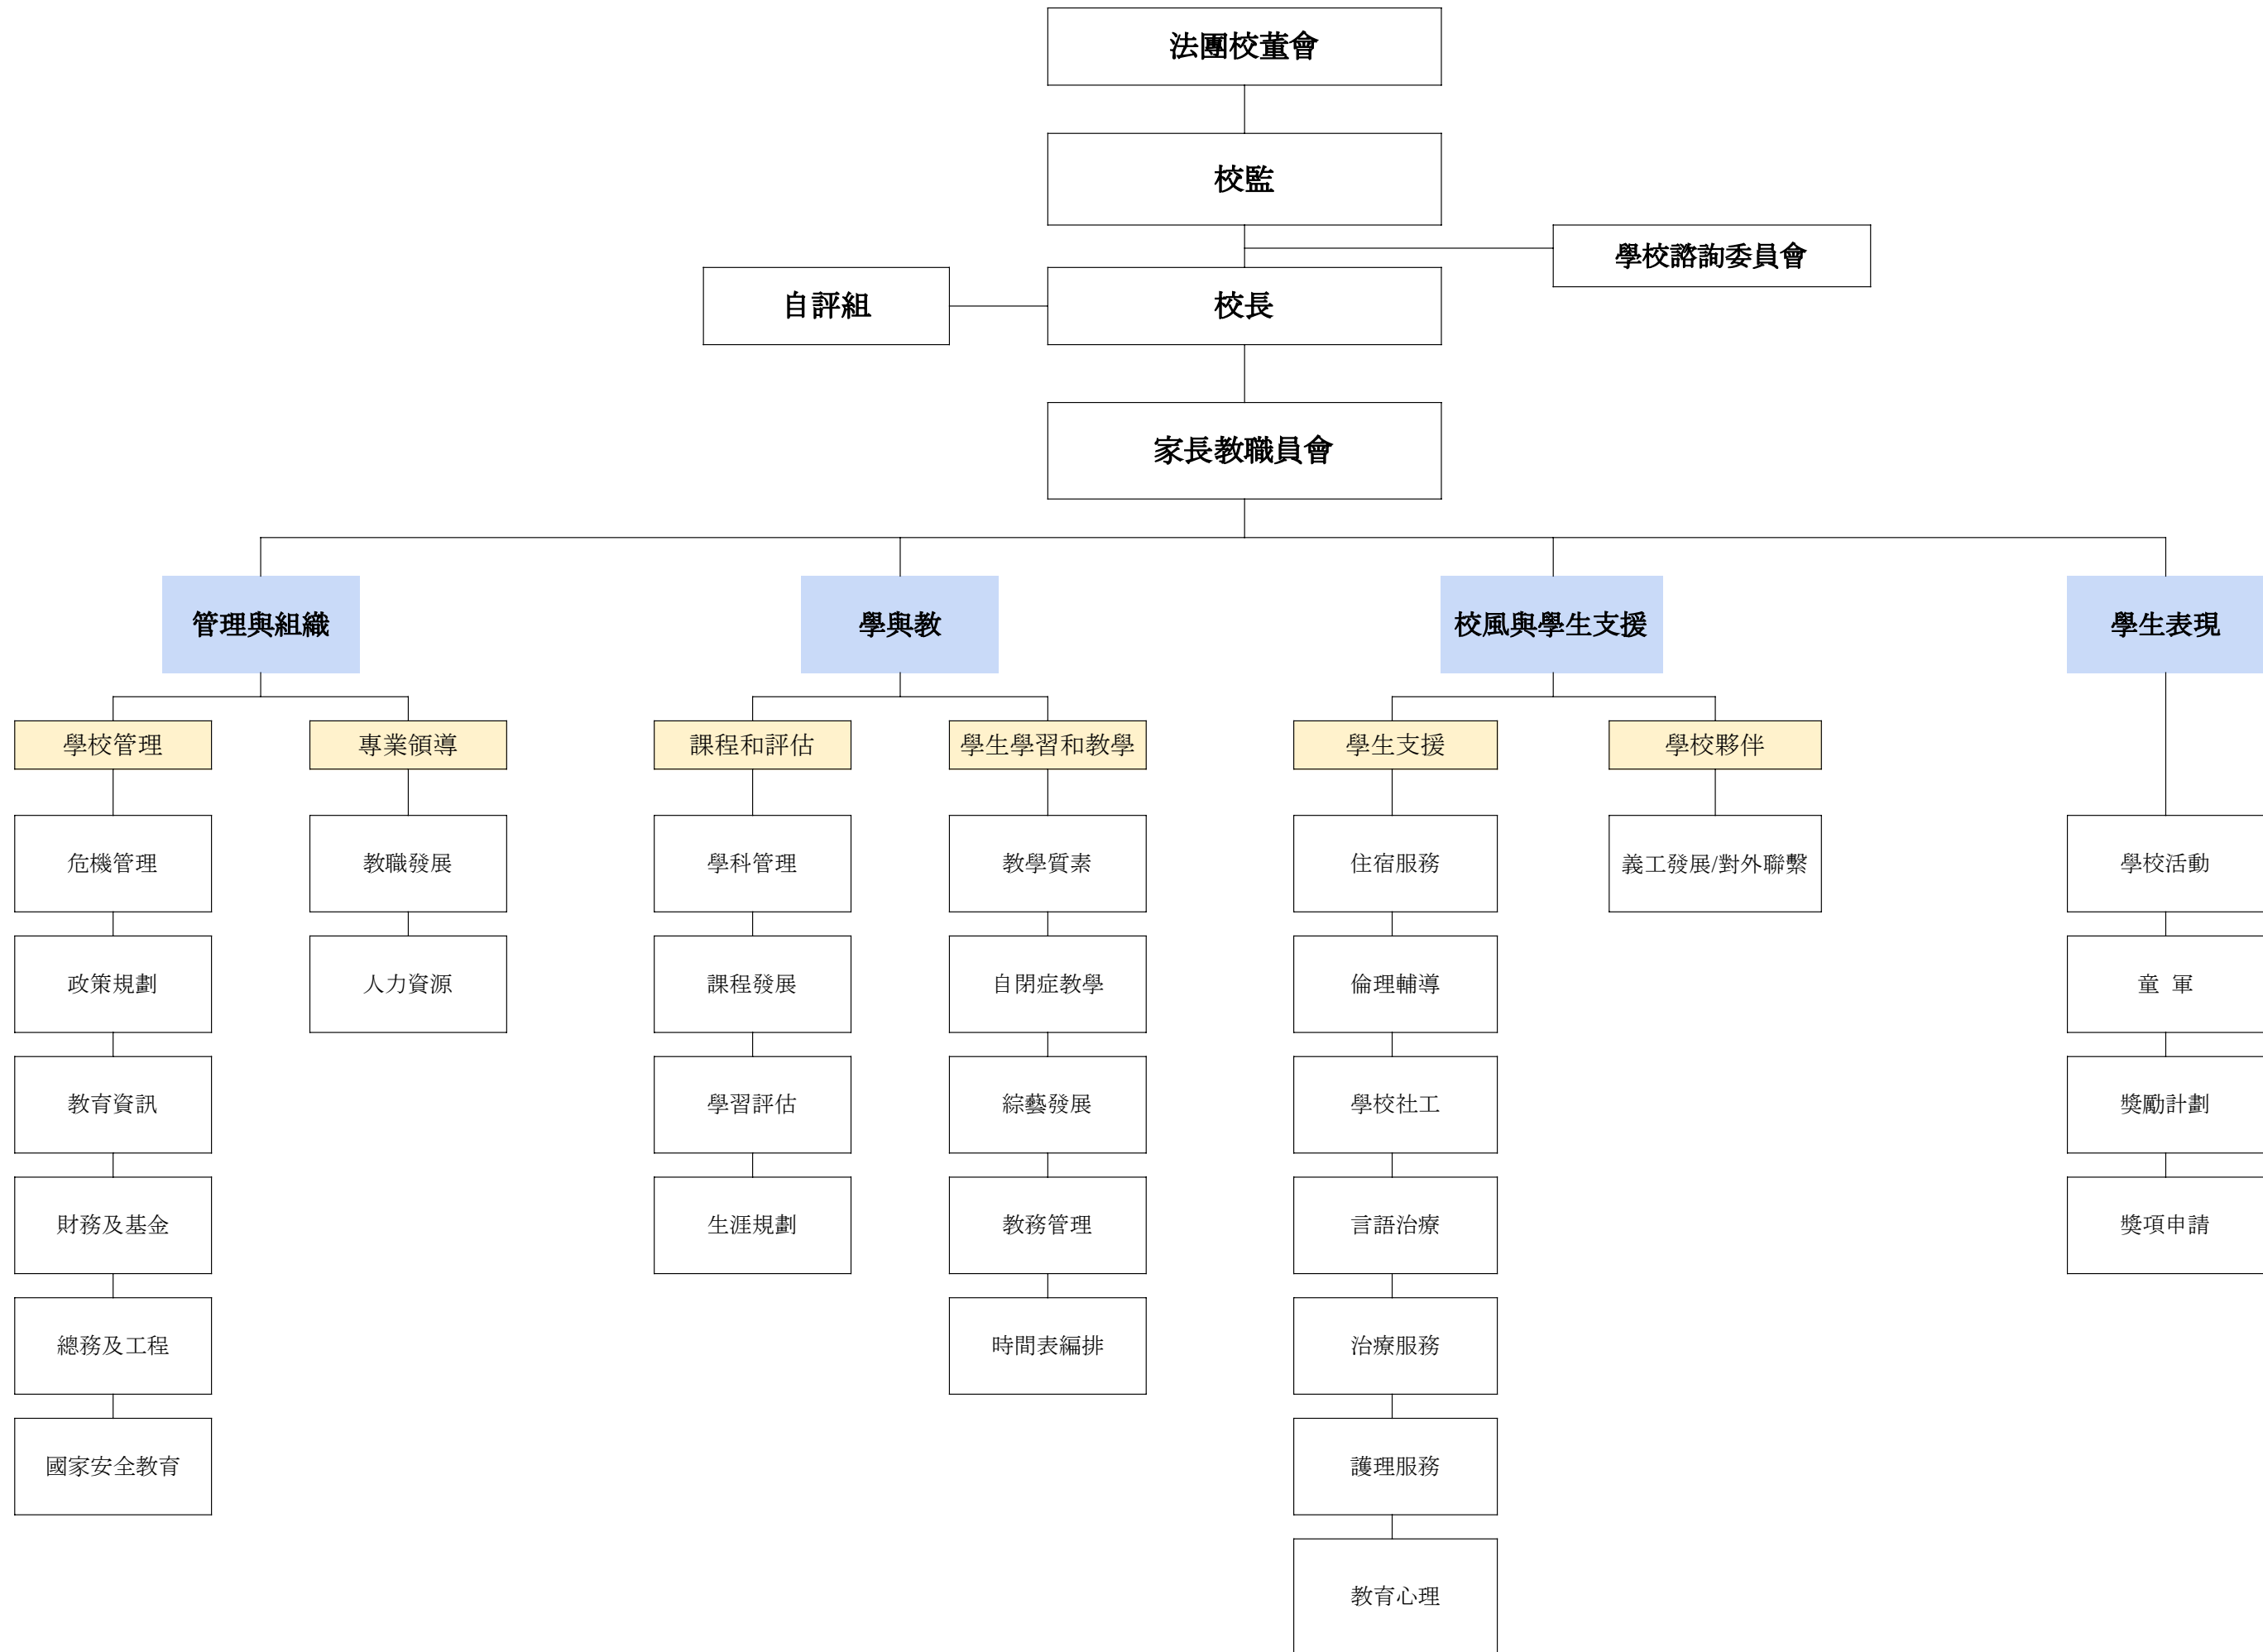

明愛樂進學校 組織架構圖

參閱文件:《[2223_教職分工表](#)》
《[LJ_2022-23_架構圖_20220817_參考](#)》

參考資料:教育局《香港學校表現指標》(2016) (https://www.edb.gov.hk/attachment/tc/sch-admin/sch-quality-assurance/performance-indicators/PI-2016_TC.pdf)